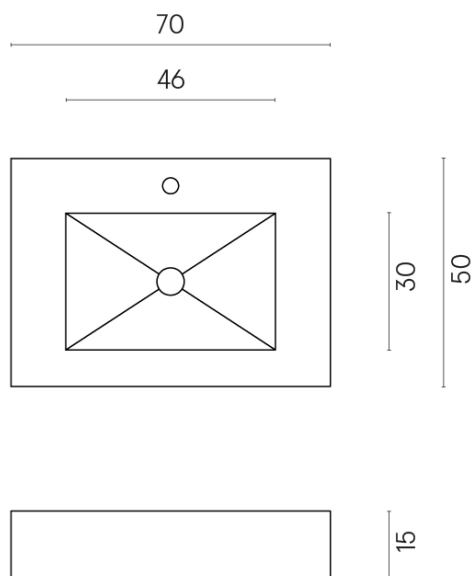

SCHEDA DI CONFIGURAZIONE

Cod. art.: 620810000001

Fly

Water Basin 70

Rivestimento del
prodotto
Metropolis Desert
Beige Matt

I colori e le altre caratteristiche estetiche delle piastrelle presenti nelle illustrazioni presenti sul sito sono puramente indicativi. Guarda sempre i campioni di persona prima dell'acquisto.