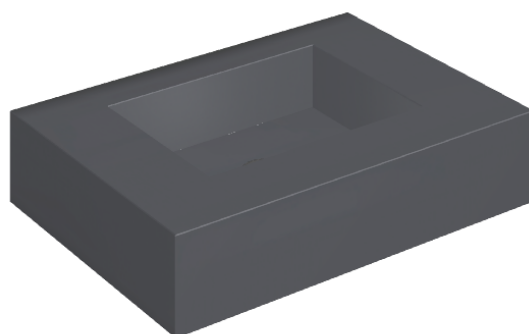

## Water Basin 70

Rivestimento del  
prodotto

Eternum Glass Avio  
Lux

I colori e le altre caratteristiche estetiche delle piastrelle presenti nelle illustrazioni presenti sul sito sono puramente indicativi. Guarda sempre i campioni di persona prima dell'acquisto.