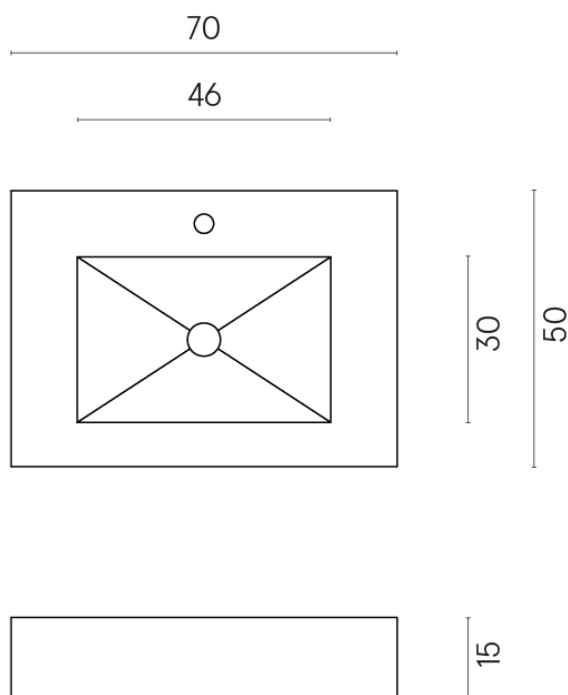

SCHEDA DI CONFIGURAZIONE

Cod. art.: 620810000001

Fly

Water Basin 70

Rivestimento del
prodotto

Stellaris Statuario
White Matt

I colori e le altre caratteristiche estetiche delle piastrelle presenti nelle illustrazioni presenti sul sito sono puramente indicativi. Guarda sempre i campioni di persona prima dell'acquisto.