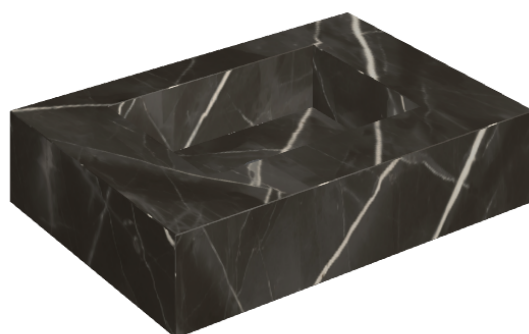

SCHEDA DI CONFIGURAZIONE

Cod. art.: 620810000001

Fly

Water Basin 70

Rivestimento del
prodotto

Stellaris Precious
Black Matt

I colori e le altre caratteristiche estetiche delle piastrelle presenti nelle illustrazioni presenti sul sito sono puramente indicativi. Guarda sempre i campioni di persona prima dell'acquisto.