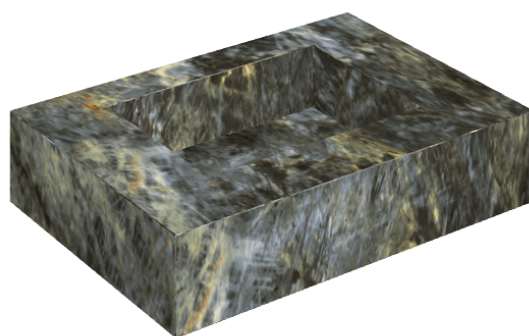

SCHEDA DI CONFIGURAZIONE

Cod. art.: 620810000001

Fly

Water Basin 70

Rivestimento del
prodotto

Stellaris Madagascar
Dark Matt

I colori e le altre caratteristiche estetiche delle piastrelle presenti nelle illustrazioni presenti sul sito sono puramente indicativi. Guarda sempre i campioni di persona prima dell'acquisto.