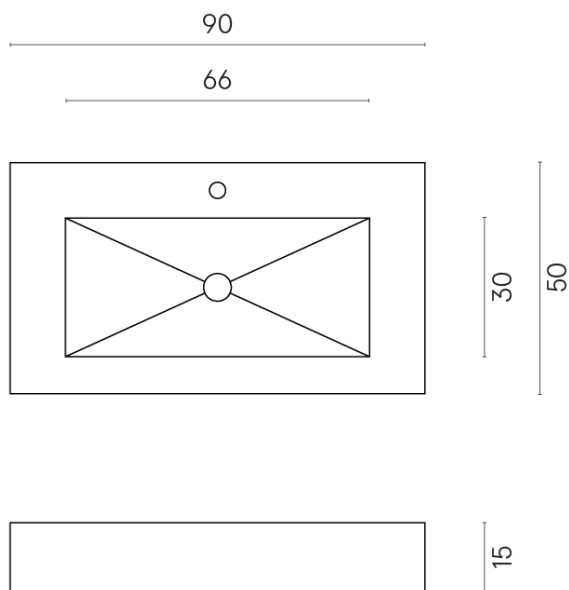

SCHEDA DI CONFIGURAZIONE

Cod. art.: 620810000002

Fly

Washbasin 90

Rivestimento del
prodotto

Charme Extra Arcadia
Matt

I colori e le altre caratteristiche estetiche delle piastrelle presenti nelle illustrazioni presenti sul sito sono puramente indicativi. Guarda sempre i campioni di persona prima dell'acquisto.