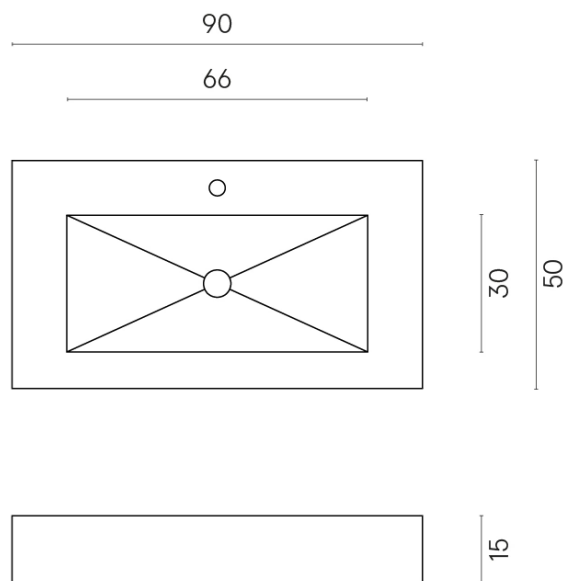

SCHEDA DI CONFIGURAZIONE

Cod. art.: 620810000002

Fly

Washbasin 90

Rivestimento del
prodotto
Surface Sun Honed
Satin

I colori e le altre caratteristiche estetiche delle piastrelle presenti nelle illustrazioni presenti sul sito sono puramente indicativi. Guarda sempre i campioni di persona prima dell'acquisto.