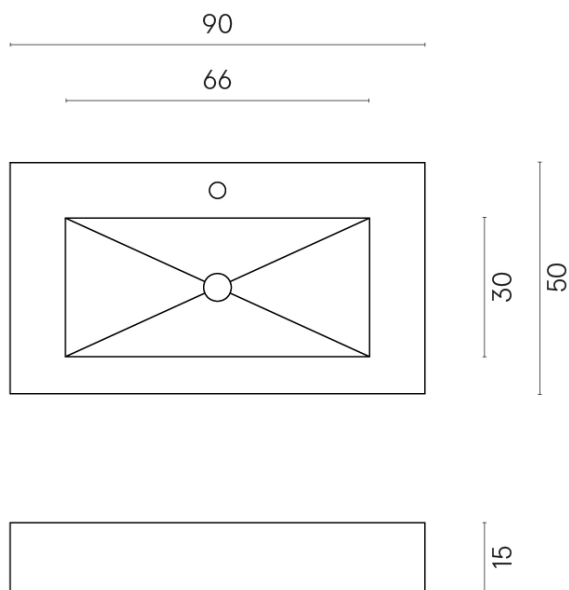

SCHEDA DI CONFIGURAZIONE

Cod. art.: 620810000002

Fly

Washbasin 90

Rivestimento del
prodotto

Millennium Black Matt

I colori e le altre caratteristiche estetiche delle piastrelle presenti nelle illustrazioni presenti sul sito sono puramente indicativi. Guarda sempre i campioni di persona prima dell'acquisto.