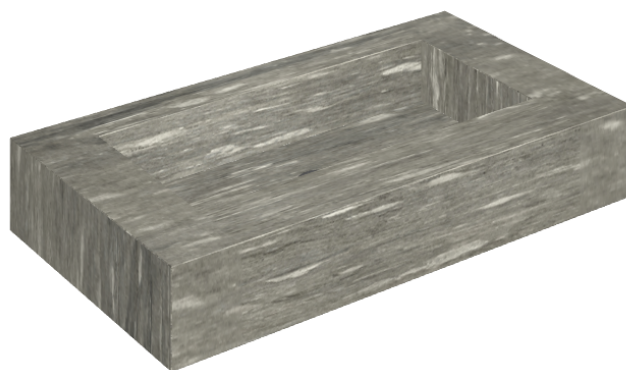

## Washbasin 90

Rivestimento del  
prodotto

Skyfall Grigio Alpino  
Matt

I colori e le altre caratteristiche estetiche delle piastrelle presenti nelle illustrazioni presenti sul sito sono puramente indicativi. Guarda sempre i campioni di persona prima dell'acquisto.