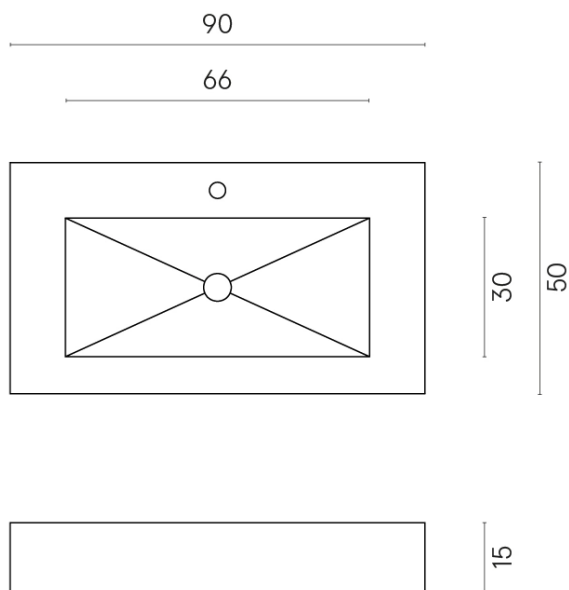

SCHEDA DI CONFIGURAZIONE

Cod. art.: 620810000002

Fly

Washbasin 90

Rivestimento del
prodotto
Metropolis Arcadia
Brown Matt

I colori e le altre caratteristiche estetiche delle piastrelle presenti nelle illustrazioni presenti sul sito sono puramente indicativi. Guarda sempre i campioni di persona prima dell'acquisto.