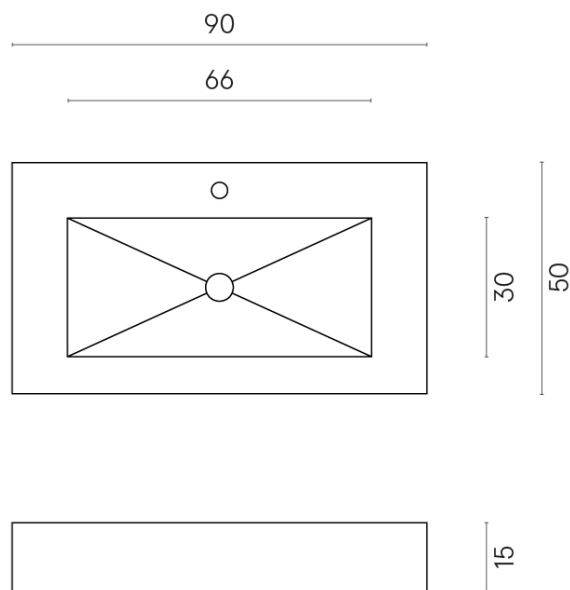

SCHEDA DI CONFIGURAZIONE

Cod. art.: 620810000002

Fly

Washbasin 90

Rivestimento del
prodotto

Continuum Stone
Beige Matt

I colori e le altre caratteristiche estetiche delle piastrelle presenti nelle illustrazioni presenti sul sito sono puramente indicativi. Guarda sempre i campioni di persona prima dell'acquisto.