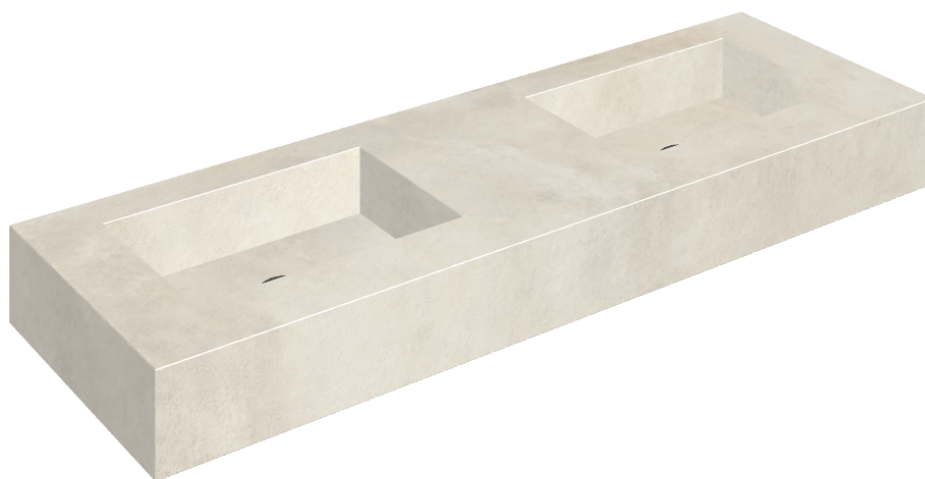

SCHEDA DI CONFIGURAZIONE

Cod. art.: 620810000005

Fly

Washbasin Duo 150

Rivestimento del
prodotto

Millennium Pure Matt

I colori e le altre caratteristiche estetiche delle piastrelle presenti nelle illustrazioni presenti sul sito sono puramente indicativi. Guarda sempre i campioni di persona prima dell'acquisto.