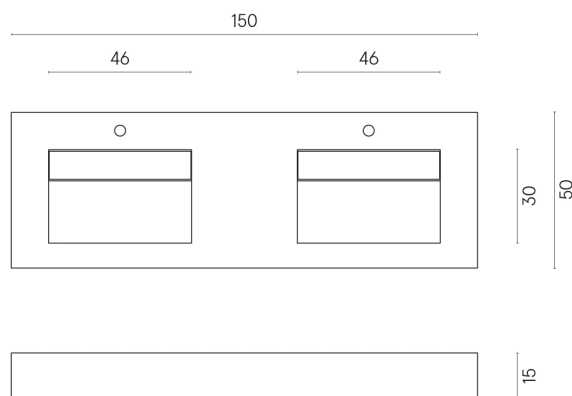

SCHEDA DI CONFIGURAZIONE

Cod. art.: 620810000005

Fly

Washbasin Duo 150

Rivestimento del
prodotto

Charme Evo Statuario
Matt

I colori e le altre caratteristiche estetiche delle piastrelle presenti nelle illustrazioni presenti sul sito sono puramente indicativi. Guarda sempre i campioni di persona prima dell'acquisto.

**Trova il punto vendita
autorizzato più vicino:**

<https://kavkaz.italonceramica.ru/ru/home/dealer/>