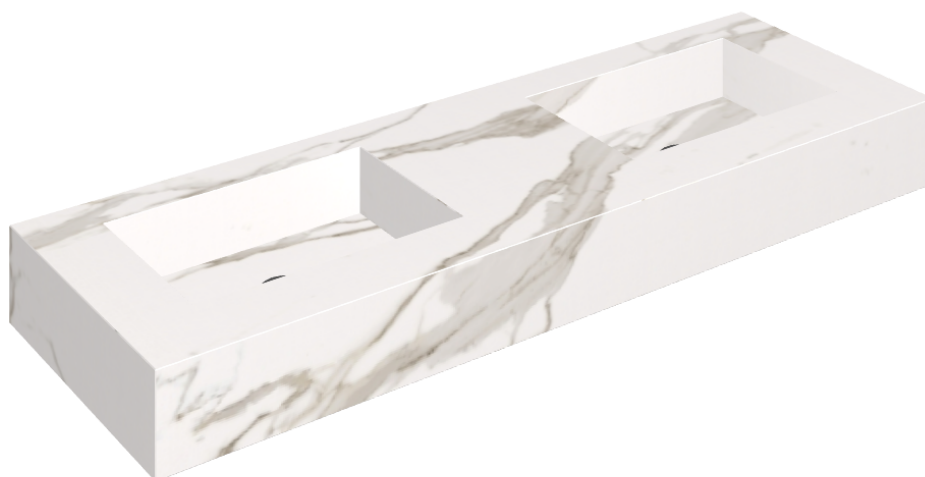

## Washbasin Duo 150

Rivestimento del  
prodotto

Charme Evo  
Calacatta Matt

I colori e le altre caratteristiche estetiche delle piastrelle presenti nelle illustrazioni presenti sul sito sono puramente indicativi. Guarda sempre i campioni di persona prima dell'acquisto.