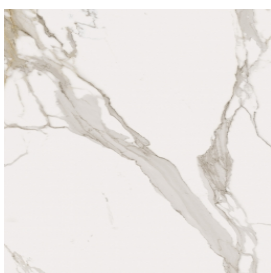

## Washbasin Duo 150

Rivestimento del  
prodotto

Charme Evo  
Calacatta Matt

I colori e le altre caratteristiche estetiche delle piastrelle presenti nelle illustrazioni presenti sul sito sono puramente indicativi. Guarda sempre i campioni di persona prima dell'acquisto.