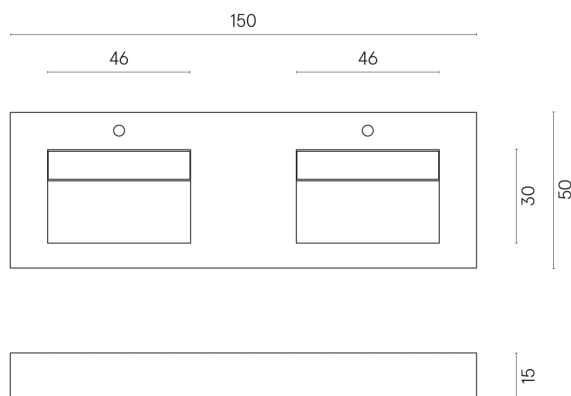

SCHEDA DI CONFIGURAZIONE

Cod. art.: 620810000005

Fly

Washbasin Duo 150

Rivestimento del
prodotto
Metropolis Absolut
Silver Matt

I colori e le altre caratteristiche estetiche delle piastrelle presenti nelle illustrazioni presenti sul sito sono puramente indicativi. Guarda sempre i campioni di persona prima dell'acquisto.