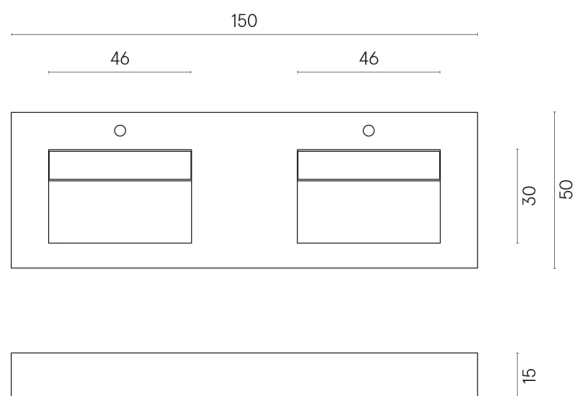

SCHEDA DI CONFIGURAZIONE

Cod. art.: 620810000005

Fly

Washbasin Duo 150

Rivestimento del
prodotto

Metropolis Graphtie
Dark Matt

I colori e le altre caratteristiche estetiche delle piastrelle presenti nelle illustrazioni presenti sul sito sono puramente indicativi. Guarda sempre i campioni di persona prima dell'acquisto.