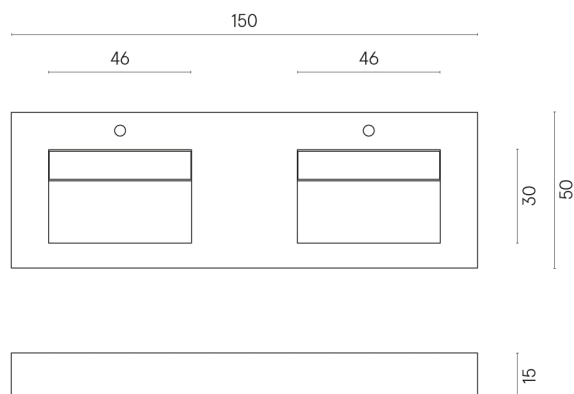

SCHEDA DI CONFIGURAZIONE

Cod. art.: 620810000005

Fly

Washbasin Duo 150

Rivestimento del
prodotto

Stellaris Tuscania
Grey Matt

I colori e le altre caratteristiche estetiche delle piastrelle presenti nelle illustrazioni presenti sul sito sono puramente indicativi. Guarda sempre i campioni di persona prima dell'acquisto.