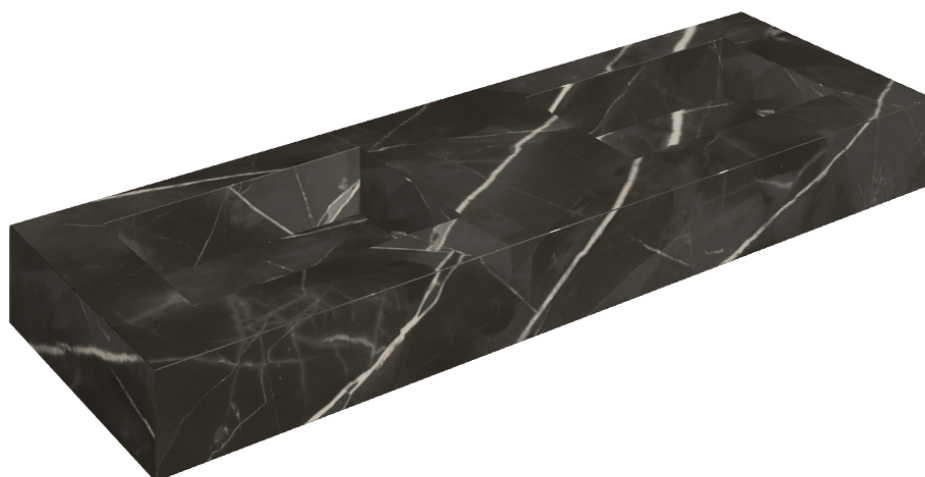

SCHEDA DI CONFIGURAZIONE

Cod. art.: 620810000005

Fly

Washbasin Duo 150

Rivestimento del
prodotto

Stellaris Precious
Black Matt

I colori e le altre caratteristiche estetiche delle piastrelle presenti nelle illustrazioni presenti sul sito sono puramente indicativi. Guarda sempre i campioni di persona prima dell'acquisto.