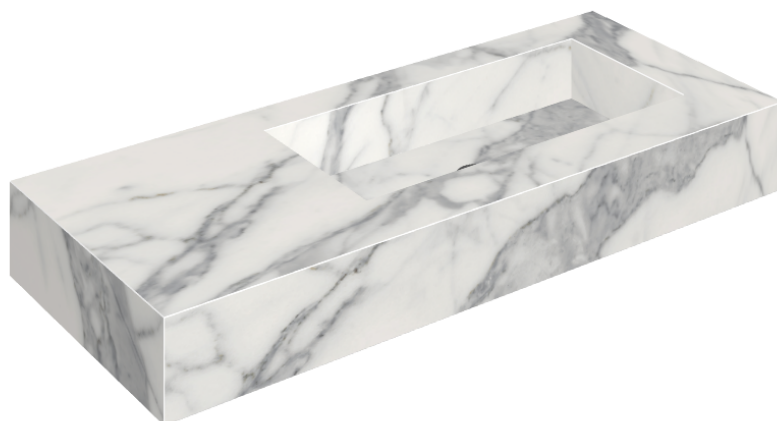

SCHEDA DI CONFIGURAZIONE

Cod. art.: 620810000009

Fly

Washbasin 120 Dx

Rivestimento del
prodotto

Charme Evo Statuario
Matt

I colori e le altre caratteristiche estetiche delle piastrelle presenti nelle illustrazioni presenti sul sito sono puramente indicativi. Guarda sempre i campioni di persona prima dell'acquisto.