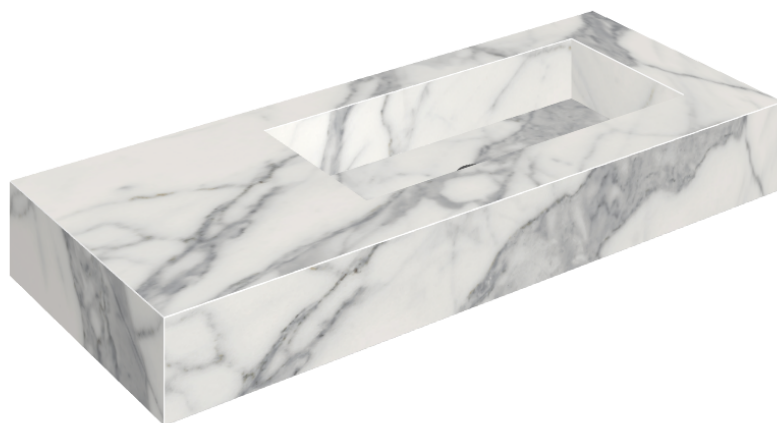

## Washbasin 120 Dx

Rivestimento del  
prodotto

Charme Evo Statuario  
Matt

I colori e le altre caratteristiche estetiche delle piastrelle presenti nelle illustrazioni presenti sul sito sono puramente indicativi. Guarda sempre i campioni di persona prima dell'acquisto.