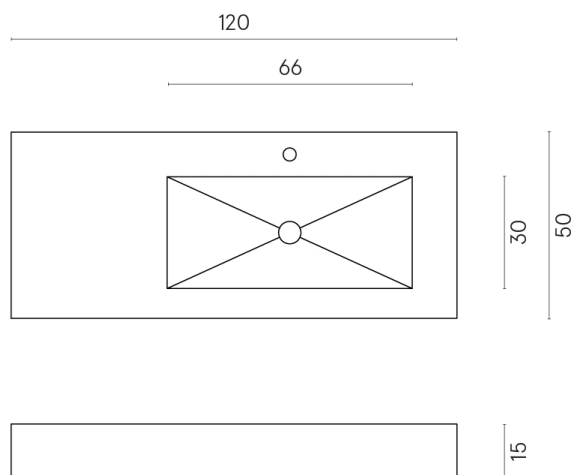

SCHEDA DI CONFIGURAZIONE

Cod. art.: 620810000009

Fly

Washbasin 120 Dx

Rivestimento del
prodotto

Skyfall Grigio Alpino
Matt

I colori e le altre caratteristiche estetiche delle piastrelle presenti nelle illustrazioni presenti sul sito sono puramente indicativi. Guarda sempre i campioni di persona prima dell'acquisto.