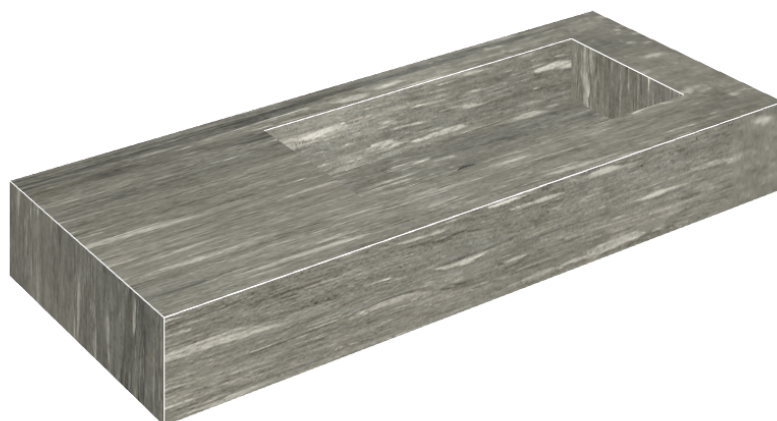

SCHEDA DI CONFIGURAZIONE

Cod. art.: 620810000009

Fly

Washbasin 120 Dx

Rivestimento del
prodotto

Skyfall Grigio Alpino
Matt

I colori e le altre caratteristiche estetiche delle piastrelle presenti nelle illustrazioni presenti sul sito sono puramente indicativi. Guarda sempre i campioni di persona prima dell'acquisto.