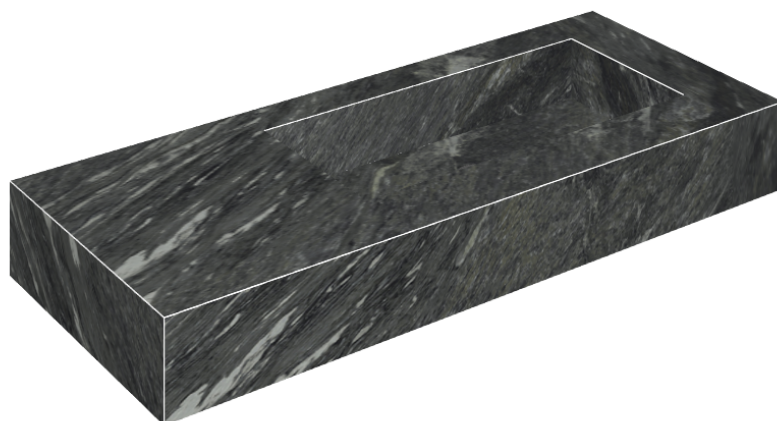

SCHEDA DI CONFIGURAZIONE

Cod. art.: 620810000009

Fly

Washbasin 120 Dx

Rivestimento del
prodotto

Skyfall Nero Smeraldo
Matt

I colori e le altre caratteristiche estetiche delle piastrelle presenti nelle illustrazioni presenti sul sito sono puramente indicativi. Guarda sempre i campioni di persona prima dell'acquisto.