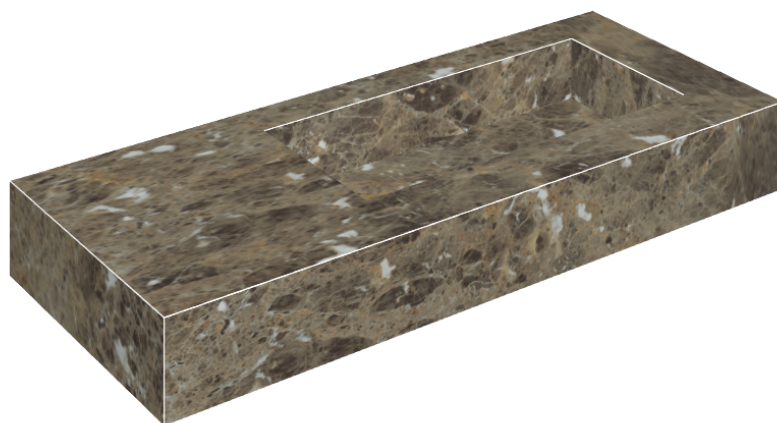

## Washbasin 120 Dx

Rivestimento del  
prodotto

Charme Deluxe  
Emperador Dark Matt

I colori e le altre caratteristiche estetiche delle piastrelle presenti nelle illustrazioni presenti sul sito sono puramente indicativi. Guarda sempre i campioni di persona prima dell'acquisto.