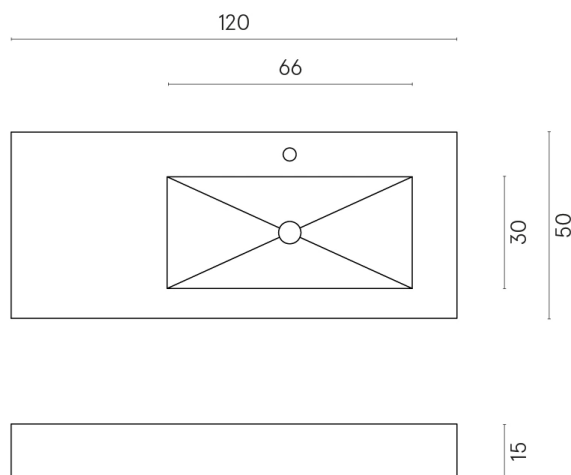

SCHEDA DI CONFIGURAZIONE

Cod. art.: 620810000009

Fly

Washbasin 120 Dx

Rivestimento del
prodotto
Metropolis Arcadia
Brown Matt

I colori e le altre caratteristiche estetiche delle piastrelle presenti nelle illustrazioni presenti sul sito sono puramente indicativi. Guarda sempre i campioni di persona prima dell'acquisto.