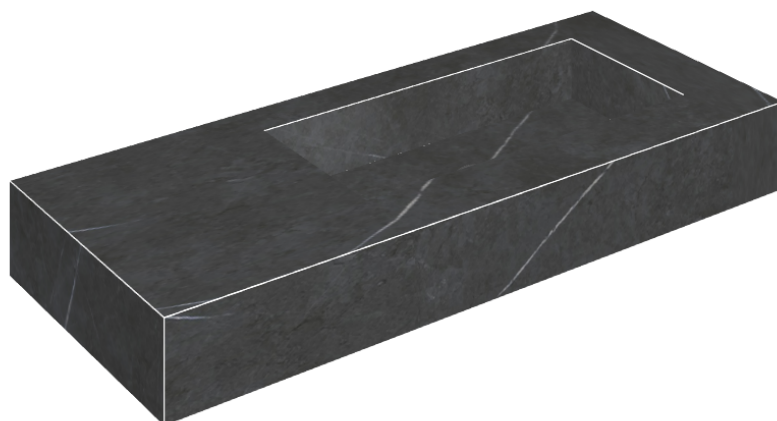

SCHEDA DI CONFIGURAZIONE

Cod. art.: 620810000009

Fly

Washbasin 120 Dx

Rivestimento del
prodotto

Metropolis Imperial
Black Matt

I colori e le altre caratteristiche estetiche delle piastrelle presenti nelle illustrazioni presenti sul sito sono puramente indicativi. Guarda sempre i campioni di persona prima dell'acquisto.