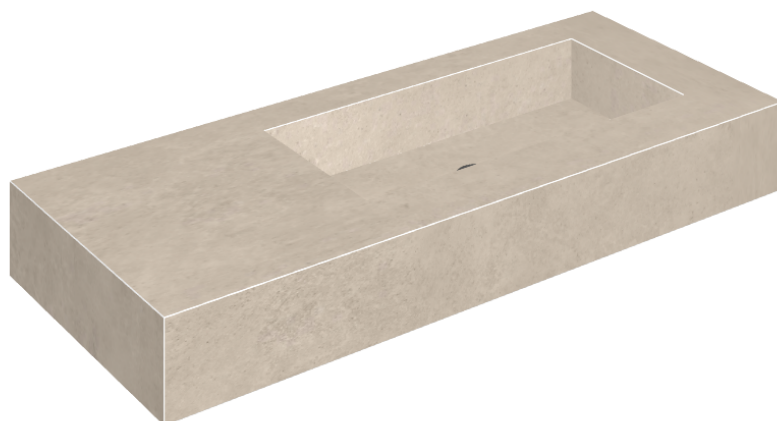

SCHEDA DI CONFIGURAZIONE

Cod. art.: 620810000009

Fly

Washbasin 120 Dx

Rivestimento del
prodotto
Eternum Cream Matt

I colori e le altre caratteristiche estetiche delle piastrelle presenti nelle illustrazioni presenti sul sito sono puramente indicativi. Guarda sempre i campioni di persona prima dell'acquisto.