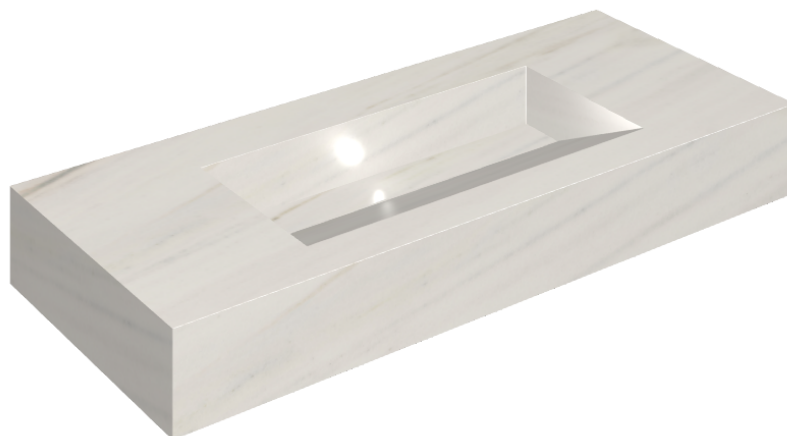

SCHEMA DI CONFIGURAZIONE

Cod. art.: 620810000012

Fly Evo

Washbasin 120

Rivestimento del
prodottoCharme Extra Lasa
Matt

I colori e le altre caratteristiche estetiche delle piastrelle presenti nelle illustrazioni presenti sul sito sono puramente indicativi. Guarda sempre i campioni di persona prima dell'acquisto.