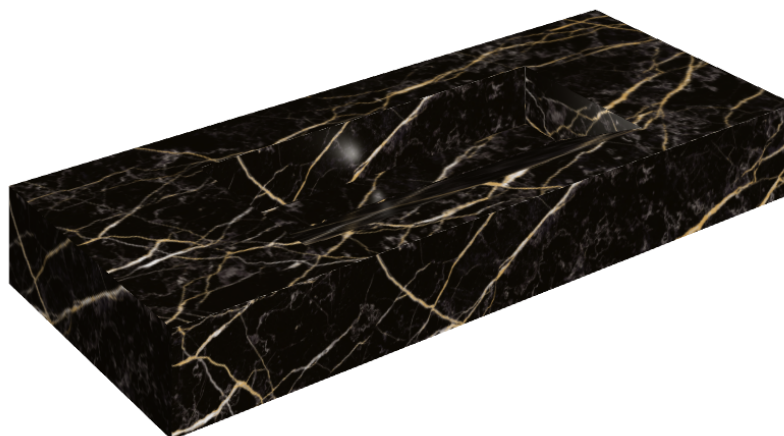

## Washbasin 120

Rivestimento del  
prodottoCharme Extra Laurent  
Lux

I colori e le altre caratteristiche estetiche delle piastrelle presenti nelle illustrazioni presenti sul sito sono puramente indicativi. Guarda sempre i campioni di persona prima dell'acquisto.