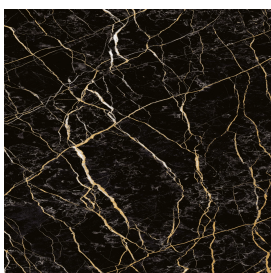

## Washbasin 120

Rivestimento del  
prodottoCharme Extra Laurent  
Lux

I colori e le altre caratteristiche estetiche delle piastrelle presenti nelle illustrazioni presenti sul sito sono puramente indicativi. Guarda sempre i campioni di persona prima dell'acquisto.