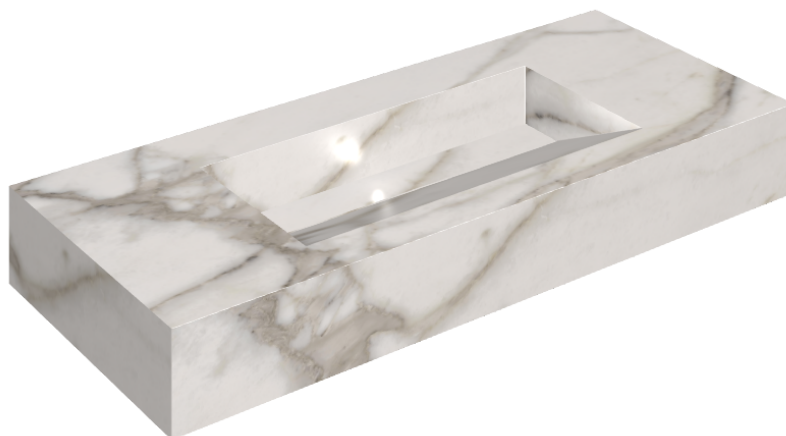

SCHEDA DI CONFIGURAZIONE

Cod. art.: 620810000012

Fly Evo

Washbasin 120

Rivestimento del
prodottoCharme Evo
Calacatta Matt

I colori e le altre caratteristiche estetiche delle piastrelle presenti nelle illustrazioni presenti sul sito sono puramente indicativi. Guarda sempre i campioni di persona prima dell'acquisto.