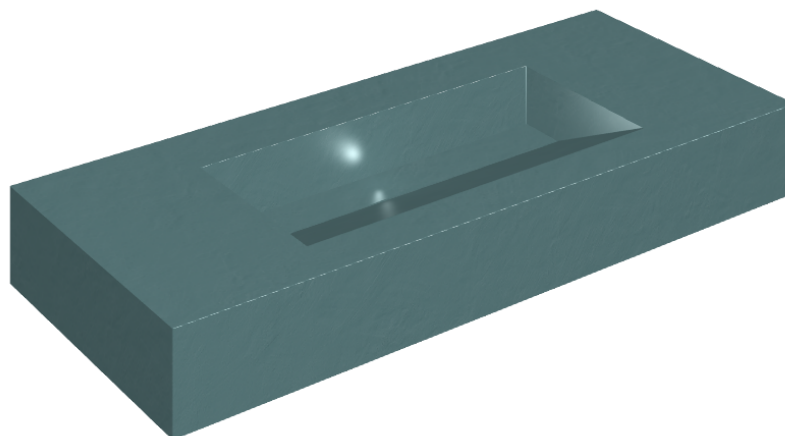

SCHEDA DI CONFIGURAZIONE

Cod. art.: 620810000012

Fly Evo

Washbasin 120

Rivestimento del
prodotto

Surface Ocean Honed
Satin

I colori e le altre caratteristiche estetiche delle piastrelle presenti nelle illustrazioni presenti sul sito sono puramente indicativi. Guarda sempre i campioni di persona prima dell'acquisto.