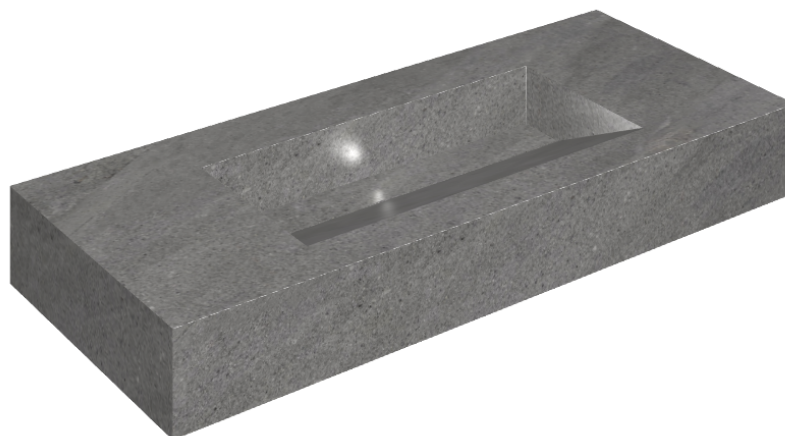

SCHEDA DI CONFIGURAZIONE

Cod. art.: 620810000012

Fly Evo

Washbasin 120

Rivestimento del
prodotto

Contempora Carbon
Matt

I colori e le altre caratteristiche estetiche delle piastrelle presenti nelle illustrazioni presenti sul sito sono puramente indicativi. Guarda sempre i campioni di persona prima dell'acquisto.