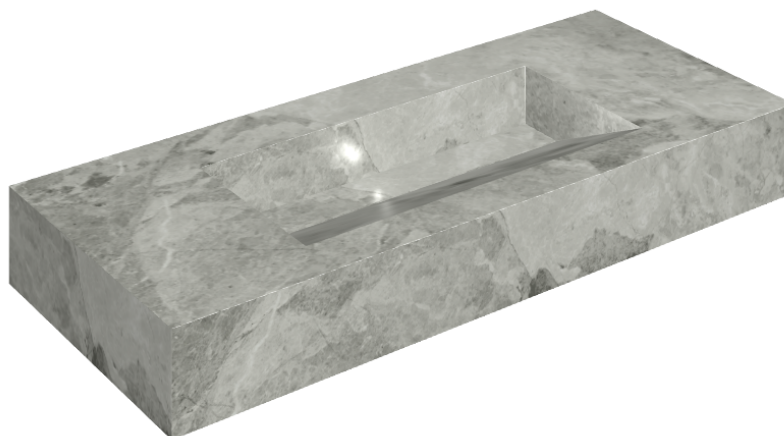

SCHEMA DI CONFIGURAZIONE

Cod. art.: 620810000012

Fly Evo

Washbasin 120

Rivestimento del
prodottoCharme Extra Silver
Matt

I colori e le altre caratteristiche estetiche delle piastrelle presenti nelle illustrazioni presenti sul sito sono puramente indicativi. Guarda sempre i campioni di persona prima dell'acquisto.