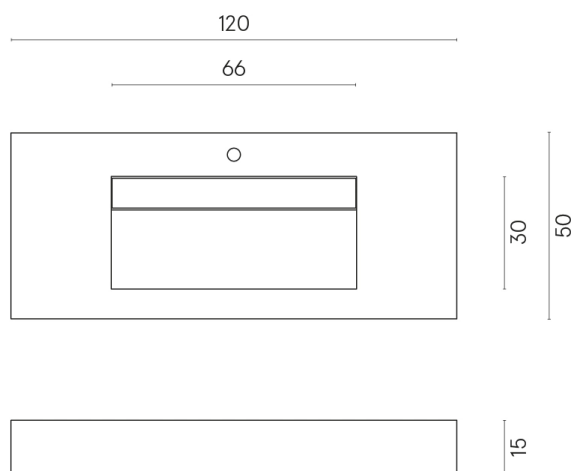

SCHEDA DI CONFIGURAZIONE

Cod. art.: 620810000012

Fly Evo

Washbasin 120

Rivestimento del
prodotto

Skyfall Bianco
Paradiso Matt

I colori e le altre caratteristiche estetiche delle piastrelle presenti nelle illustrazioni presenti sul sito sono puramente indicativi. Guarda sempre i campioni di persona prima dell'acquisto.