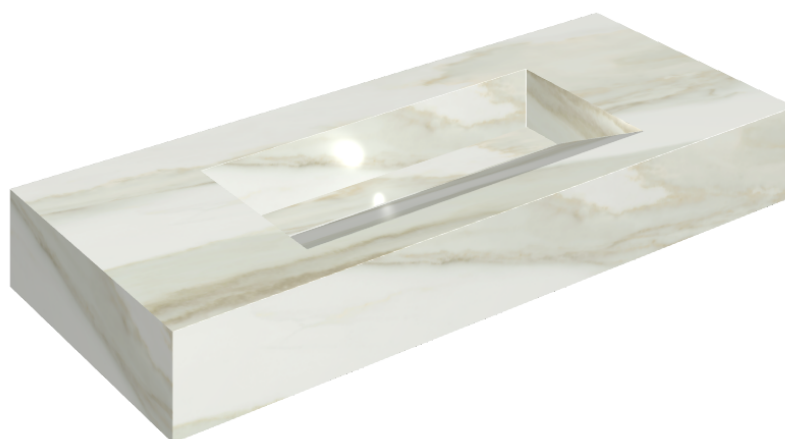

## Washbasin 120

Rivestimento del  
prodotto

Charme Advance  
Crema Delicato Matt

I colori e le altre caratteristiche estetiche delle piastrelle presenti nelle illustrazioni presenti sul sito sono puramente indicativi. Guarda sempre i campioni di persona prima dell'acquisto.