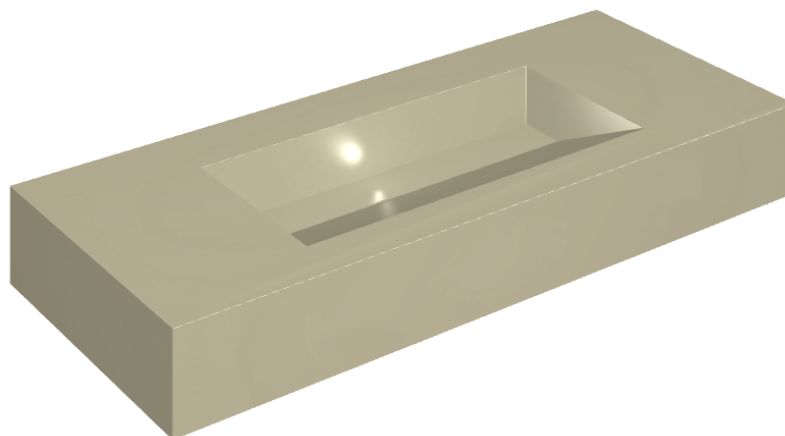

SCHEDA DI CONFIGURAZIONE

Cod. art.: 620810000012

Fly Evo

Washbasin 120

Rivestimento del
prodotto

Metropolis Glass Sand
Lux

I colori e le altre caratteristiche estetiche delle piastrelle presenti nelle illustrazioni presenti sul sito sono puramente indicativi. Guarda sempre i campioni di persona prima dell'acquisto.