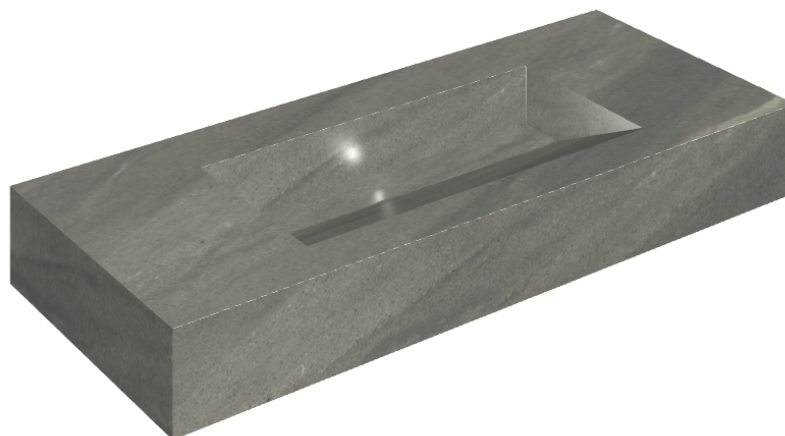

## Washbasin 120

Rivestimento del  
prodotto

Metropolis Graphtie  
Dark Matt

I colori e le altre caratteristiche estetiche delle piastrelle presenti nelle illustrazioni presenti sul sito sono puramente indicativi. Guarda sempre i campioni di persona prima dell'acquisto.