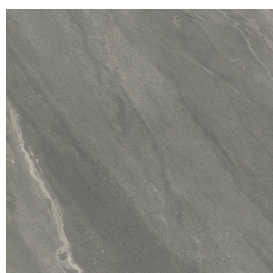

## Washbasin 120

Rivestimento del  
prodotto

Metropolis Graphtie  
Dark Matt

I colori e le altre caratteristiche estetiche delle piastrelle presenti nelle illustrazioni presenti sul sito sono puramente indicativi. Guarda sempre i campioni di persona prima dell'acquisto.