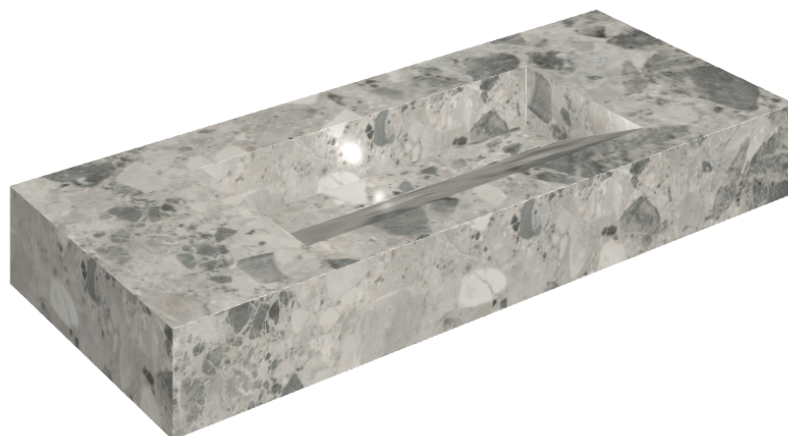

# Fly Evo

## Washbasin 120

Rivestimento del  
prodotto

Continuum Stone  
Grey Matt

I colori e le altre caratteristiche estetiche delle piastrelle presenti nelle illustrazioni presenti sul sito sono puramente indicativi. Guarda sempre i campioni di persona prima dell'acquisto.