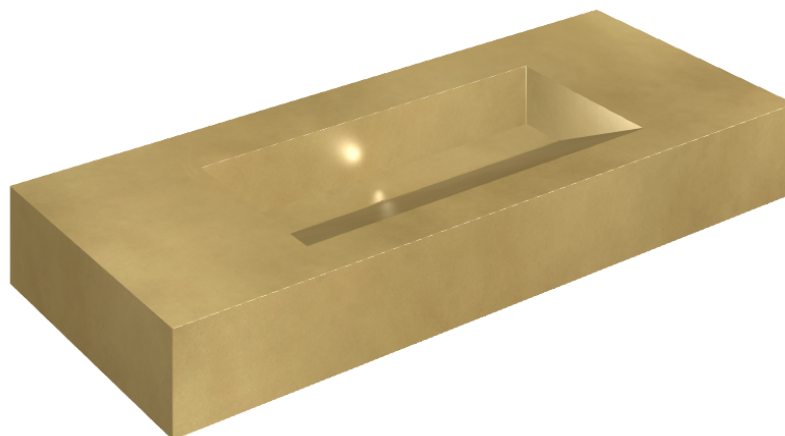

## SCHEMA DI CONFIGURAZIONE

Cod. art.: 620810000012

## Washbasin 120

Rivestimento del  
prodottoContinuum Brass  
Gold Honed

I colori e le altre caratteristiche estetiche delle piastrelle presenti nelle illustrazioni presenti sul sito sono puramente indicativi. Guarda sempre i campioni di persona prima dell'acquisto.