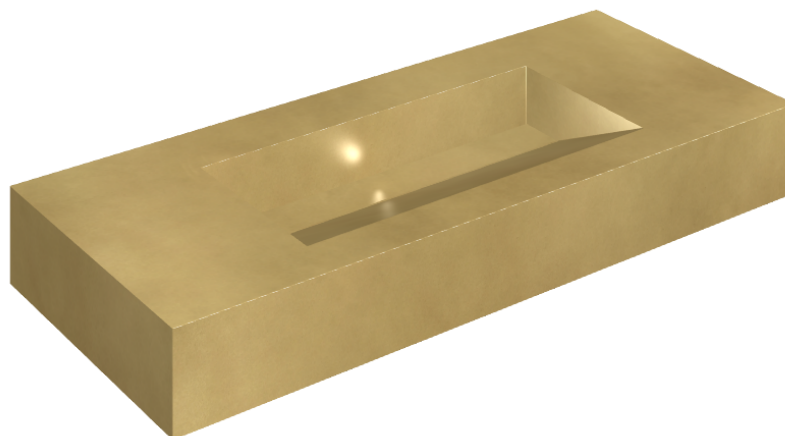

SCHEMA DI CONFIGURAZIONE

Cod. art.: 620810000012

Fly Evo

Washbasin 120

Rivestimento del
prodottoContinuum Brass
Gold Honed

I colori e le altre caratteristiche estetiche delle piastrelle presenti nelle illustrazioni presenti sul sito sono puramente indicativi. Guarda sempre i campioni di persona prima dell'acquisto.