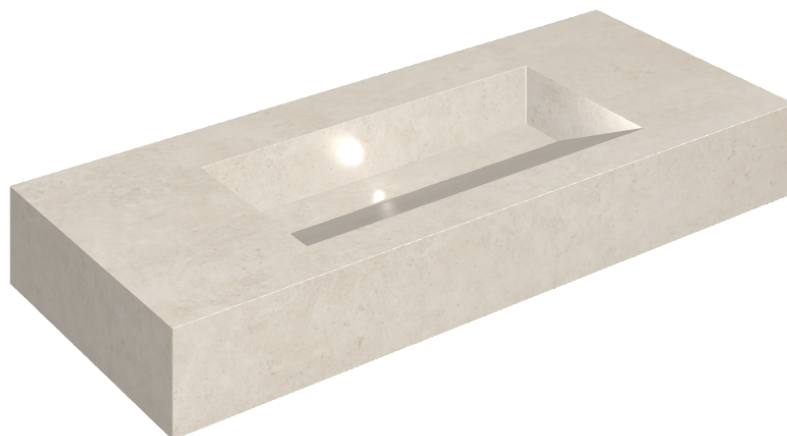

SCHEMA DI CONFIGURAZIONE

Cod. art.: 620810000012

Fly Evo

Washbasin 120

Rivestimento del
prodotto

Eternum Snow Matt

I colori e le altre caratteristiche estetiche delle piastrelle presenti nelle illustrazioni presenti sul sito sono puramente indicativi. Guarda sempre i campioni di persona prima dell'acquisto.