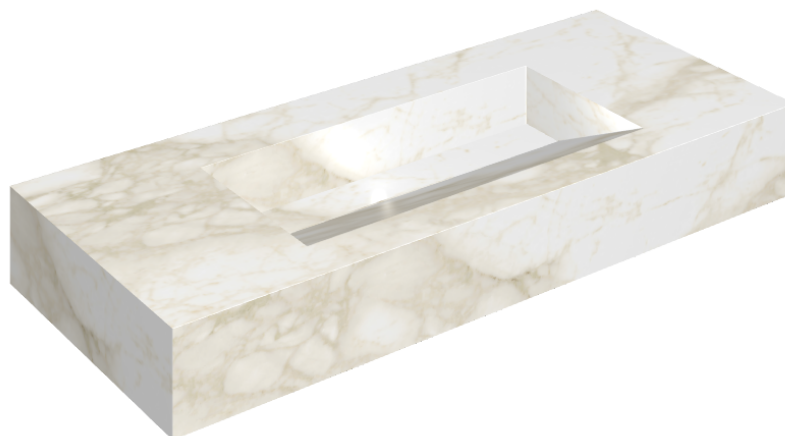

SCHEMA DI CONFIGURAZIONE

Cod. art.: 620810000012

Fly Evo

Washbasin 120

Rivestimento del
prodotto

Eternum Carrara Lux

I colori e le altre caratteristiche estetiche delle piastrelle presenti nelle illustrazioni presenti sul sito sono puramente indicativi. Guarda sempre i campioni di persona prima dell'acquisto.