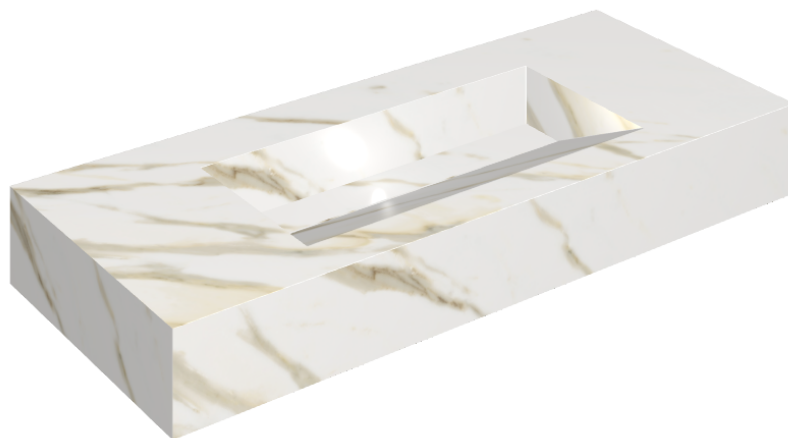

SCHEDA DI CONFIGURAZIONE

Cod. art.: 620810000012

Fly Evo

Washbasin 120

Rivestimento del
prodottoStellaris Calacatta
Gold Matt

I colori e le altre caratteristiche estetiche delle piastrelle presenti nelle illustrazioni presenti sul sito sono puramente indicativi. Guarda sempre i campioni di persona prima dell'acquisto.