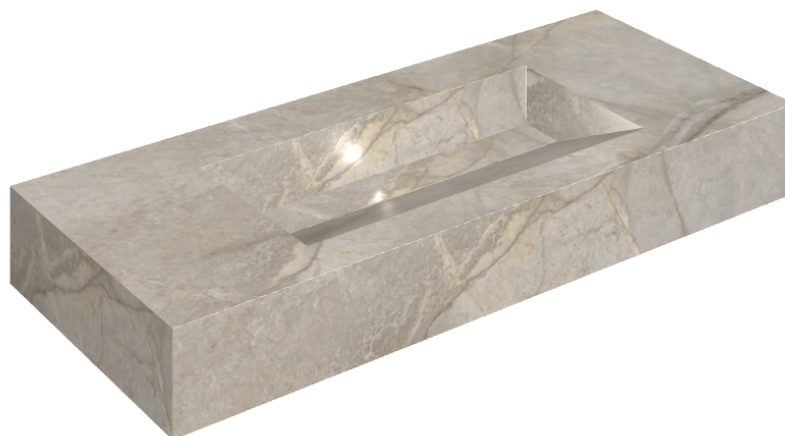

SCHEMA DI CONFIGURAZIONE

Cod. art.: 620810000012

Fly Evo

Washbasin 120

Rivestimento del
prodottoStellaris Elegant Silver
Matt

I colori e le altre caratteristiche estetiche delle piastrelle presenti nelle illustrazioni presenti sul sito sono puramente indicativi. Guarda sempre i campioni di persona prima dell'acquisto.