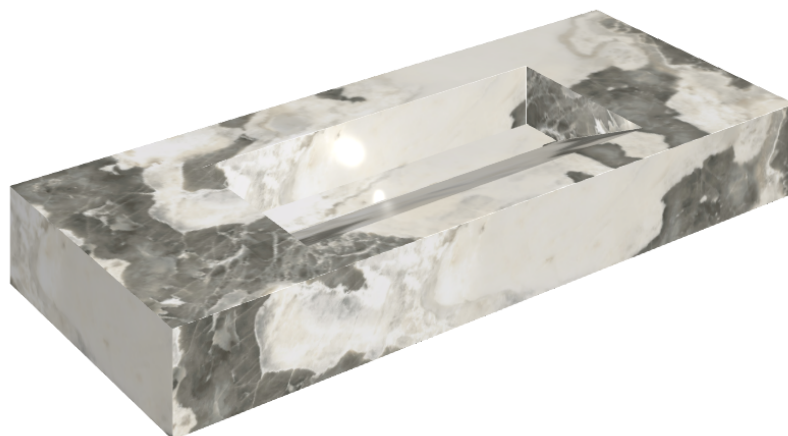

SCHEDA DI CONFIGURAZIONE

Cod. art.: 620810000012

Fly Evo

Washbasin 120

Rivestimento del
prodotto

Stellaris Dover Light
Matt

I colori e le altre caratteristiche estetiche delle piastrelle presenti nelle illustrazioni presenti sul sito sono puramente indicativi. Guarda sempre i campioni di persona prima dell'acquisto.