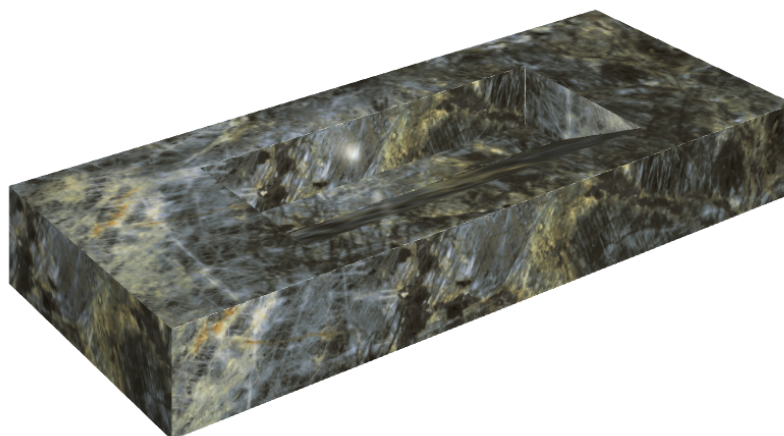

SCHEDA DI CONFIGURAZIONE

Cod. art.: 620810000012

Fly Evo

Washbasin 120

Rivestimento del
prodotto

Stellaris Madagascar
Dark Matt

I colori e le altre caratteristiche estetiche delle piastrelle presenti nelle illustrazioni presenti sul sito sono puramente indicativi. Guarda sempre i campioni di persona prima dell'acquisto.