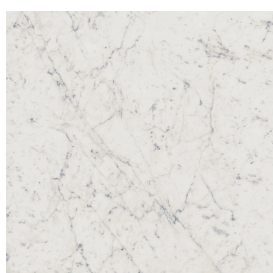

SCHEDA DI CONFIGURAZIONE

Cod. art.:

620810000014

Cube Evo

Washbasin 50

Rivestimento del
prodotto

Charme Extra Carrara
Matt

I colori e le altre caratteristiche estetiche delle piastrelle presenti nelle illustrazioni presenti sul sito sono puramente indicativi. Guarda sempre i campioni di persona prima dell'acquisto.