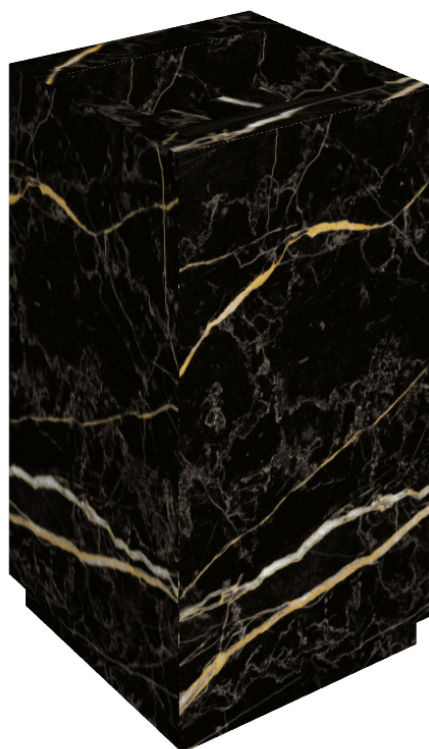

## Washbasin 50

Rivestimento del  
prodotto

Charme Extra Laurent  
Matt

I colori e le altre caratteristiche estetiche delle piastrelle presenti nelle illustrazioni presenti sul sito sono puramente indicativi. Guarda sempre i campioni di persona prima dell'acquisto.