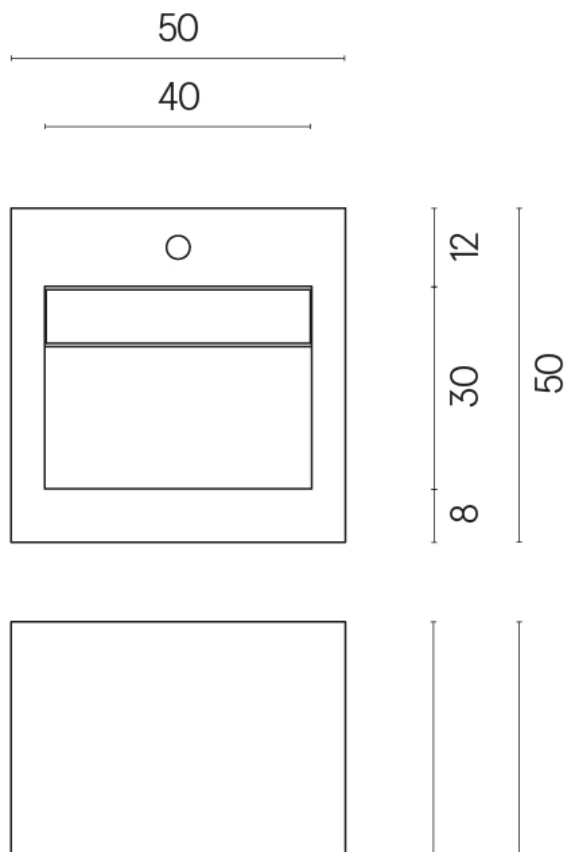

SCHEDA DI CONFIGURAZIONE

Cod. art.:

620810000014

Cube Evo

Washbasin 50

Rivestimento del
prodotto
Surface Sun Honed
Satin

I colori e le altre caratteristiche estetiche delle piastrelle presenti nelle illustrazioni presenti sul sito sono puramente indicativi. Guarda sempre i campioni di persona prima dell'acquisto.