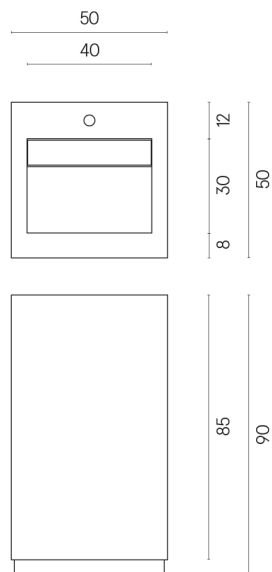

Cod. art.:

620810000014

Cube Evo

Washbasin 50

Rivestimento del
prodotto

Surface Ocean Honed
Satin

I colori e le altre caratteristiche estetiche delle piastrelle presenti nelle illustrazioni presenti sul sito sono puramente indicativi. Guarda sempre i campioni di persona prima dell'acquisto.