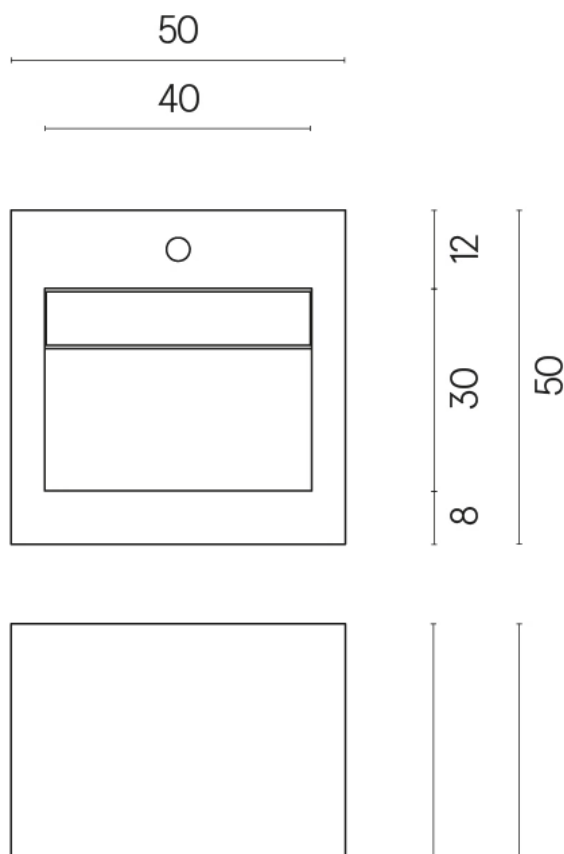

SCHEDA DI CONFIGURAZIONE

Cod. art.:

620810000014

Cube Evo

Washbasin 50

Rivestimento del
prodotto

Millennium Pure Matt

I colori e le altre caratteristiche estetiche delle piastrelle presenti nelle illustrazioni presenti sul sito sono puramente indicativi. Guarda sempre i campioni di persona prima dell'acquisto.