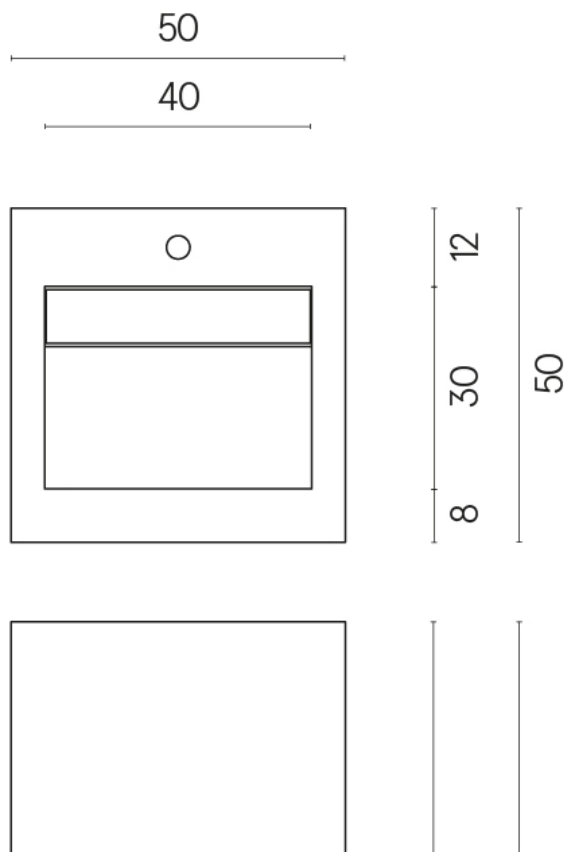

SCHEDA DI CONFIGURAZIONE

Cod. art.:

620810000014

Cube Evo

Washbasin 50

Rivestimento del
prodotto

Millennium Silver Matt

I colori e le altre caratteristiche estetiche delle piastrelle presenti nelle illustrazioni presenti sul sito sono puramente indicativi. Guarda sempre i campioni di persona prima dell'acquisto.