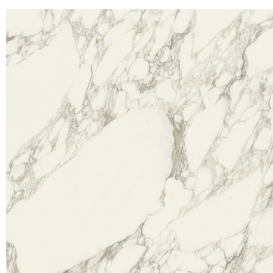

Cod. art.:

620810000014

Cube Evo

Washbasin 50

Rivestimento del
prodotto

Charme Deluxe
Arabescato White
Matt

I colori e le altre caratteristiche estetiche delle piastrelle presenti nelle illustrazioni presenti sul sito sono puramente indicativi. Guarda sempre i campioni di persona prima dell'acquisto.